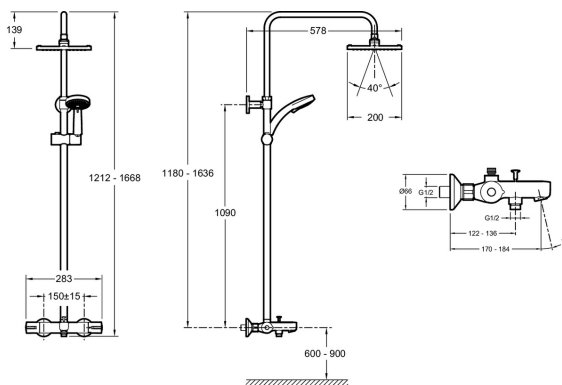

E78192

Collection : HORS COLLECTION

Couleur* :

CP - Chrome

Principaux atouts :

Caractéristiques techniques

- **DIMENSIONS :** 20 x 20 cm
- **TYPE D'INSTALLATION :** Mural
- **DÉBIT (L/MN SOUS 3 BARS) :** 10 l/mn
- **MÉCANISME :** Cartouche thermostatique
- **TYPE :** Mitigeur
- **ECO CONSO :** Oui
- **MITIGEUR :** Thermostatique
- **INVERSEUR :** Oui
- **TEMPÉRATURE MAXI :** 50°C
- **DÉBIT DOUCHETTE :** 10 l/mn
- **TYPE DE FLEXIBLE :** Lisse, anti-torsion

- **MATÉRIAU :** Métal
- **NORMES ET RÉGLEMENTATIONS :** ACS
- **RACCORDS :** Avec raccords et rosaces murales
- **ENTRAXE (MM) :** 150
- **DÉBIT SORTIE BAIN :** 19 l/mn
- **AVEC OU SANS ROBINETTERIE :** Avec
- **FORME DE LA DOUCHE DE TÊTE :** Carrée
- **BUTÉE DE SÉCURITÉ :** 37°C
- **CLAPET ANTI-RETOUR :** Oui
- **CORPS TIÈDE :** Oui
- **NOMBRE DE JETS :** 4

Bénéfices installateurs

- **AJUSTEMENT :** Canne ajustable au montage

Dessin technique

Descriptif CCTP : Colonne bain-douche thermostatique. E78192. DIMENSIONS : 20 x 20 cm. MATÉRIAU : Métal. TYPE D'INSTALLATION : Mural. NORMES ET RÉGLEMENTATIONS : ACS. DÉBIT (L/MN SOUS 3 BARS) : 10 l/mn. RACCORDS : Avec raccords et rosaces murales. MÉCANISME : Cartouche thermostatique. ENTRAXE (MM) : 150. TYPE : Mitigeur. DÉBIT SORTIE BAIN : 19 l/mn. ECO CONSO : Oui. AVEC OU SANS ROBINETTERIE : Avec. MITIGEUR : Thermostatique. FORME DE LA DOUCHE DE TÊTE : Carrée. INVERSEUR : Oui. BUTÉE DE SÉCURITÉ : 37°C. TEMPÉRATURE MAXI : 50°C. CLAPET ANTI-RETOUR : Oui. DÉBIT DOUCHETTE : 10 l/mn. CORPS TIÈDE : Oui. TYPE DE FLEXIBLE : Lisse, anti-torsion. NOMBRE DE JETS : 4.